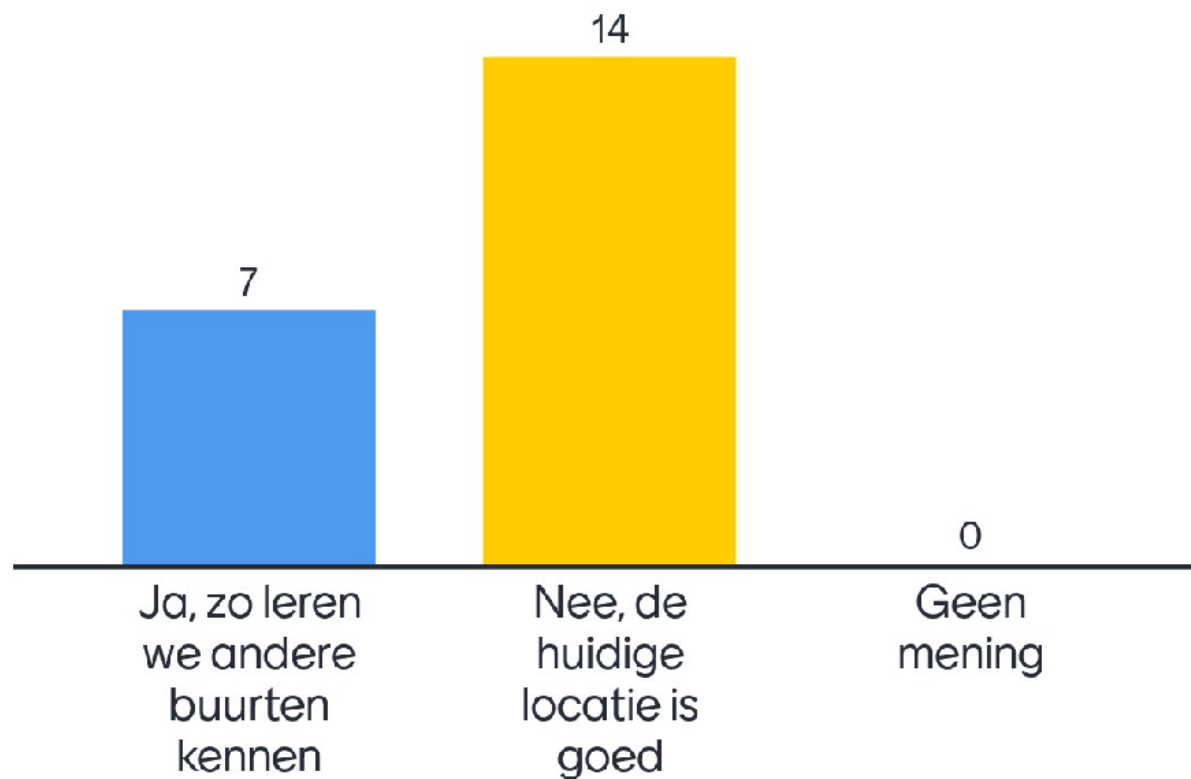

Vind je het een meerwaarde om het netwerkmoment jaarlijks op een andere locatie/ buurt te organiseren?