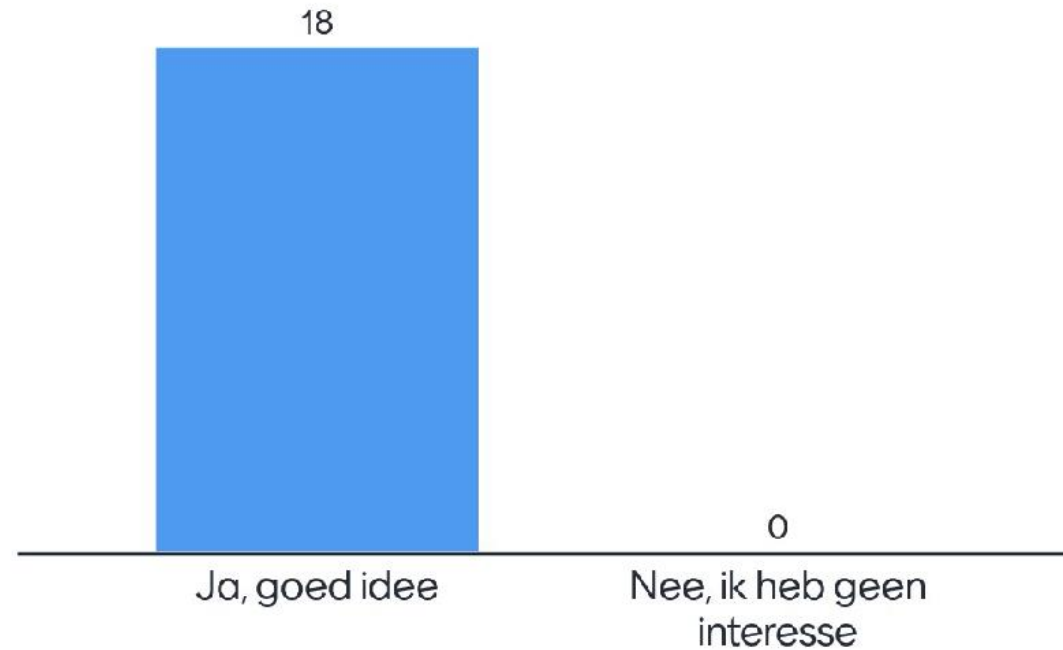

Heb je nood aan een communicatiekanaal
(Facebookgroep, WhatsApp-groep...) om tips met andere
wijkcomités uit te wisselen?