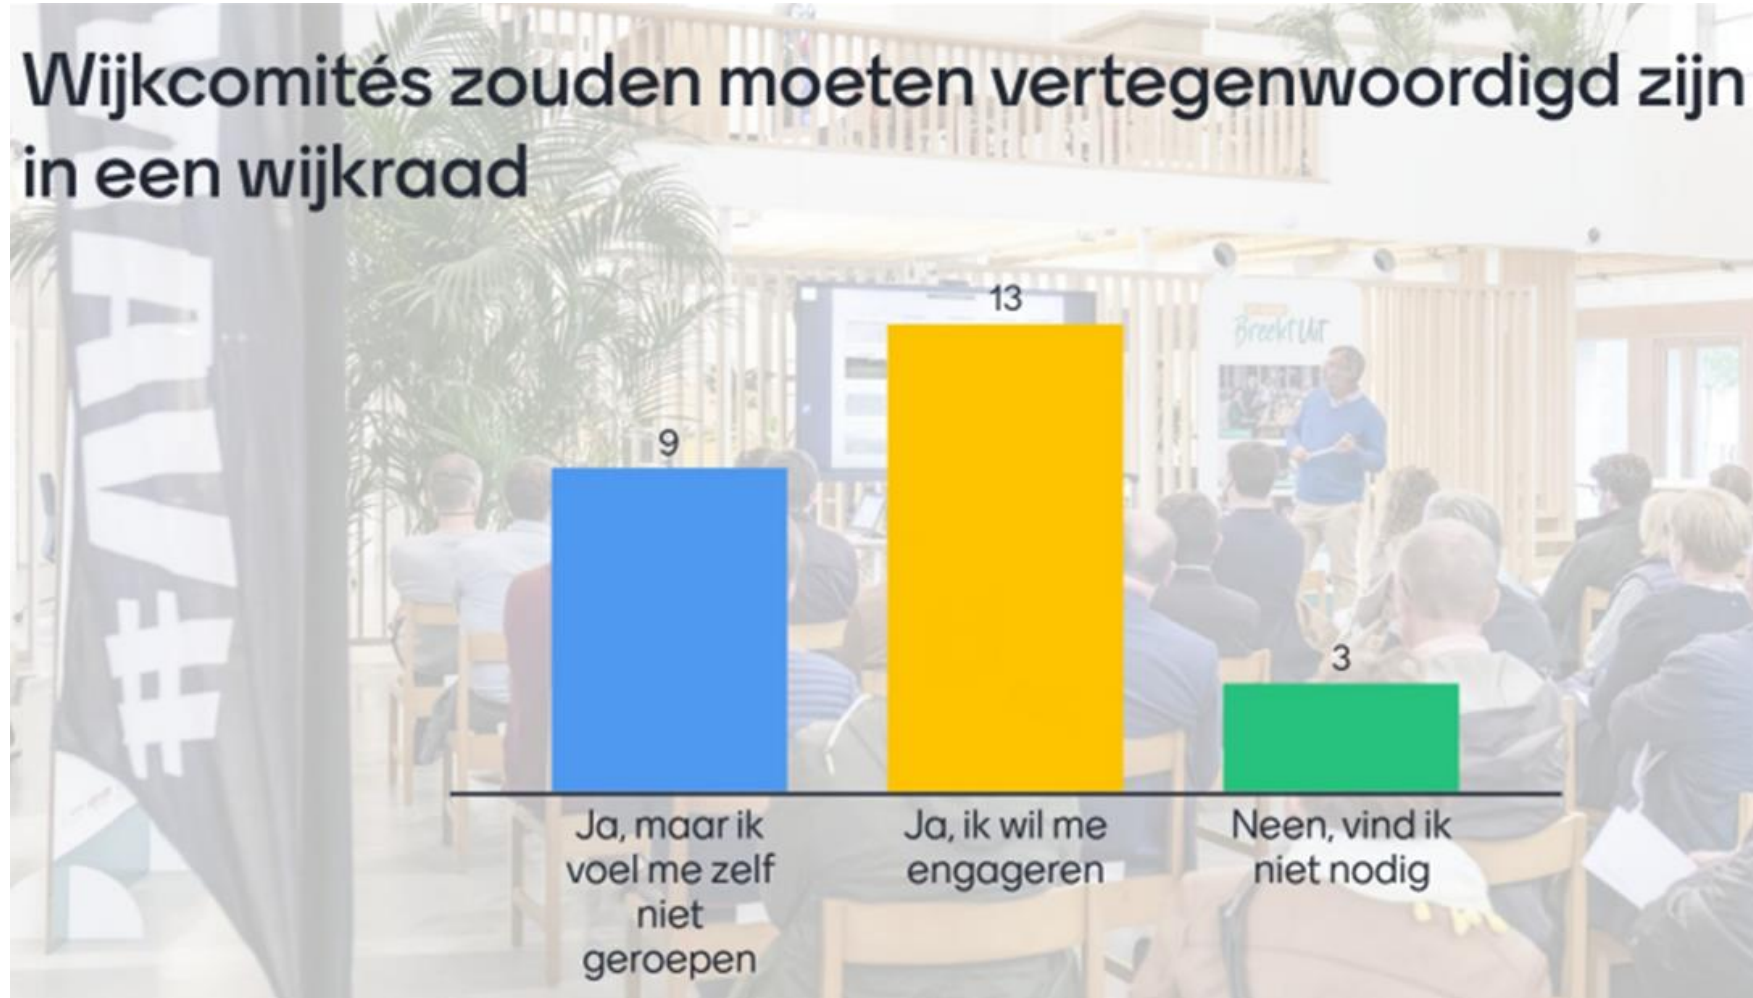

Verbondenheid in je buurt

Het Samenlevingsplan 'Iedereen #VANRSL' is een breed totaalplan om uitsluiting tegen te gaan en meer verbondenheid te creëren tussen alle Roeselarenaars. Je leest meer over het plan, de acties en wat jij kan doen op iedereen.vanrsl.be

Kerstboom in je buurt

De buurtcheque #VANRSL

Wijkcomités

Dag van de buren

Inspirerende buurtacties

Projectsubsidie

Bankjes #VANRSL

Inspiratie

voor jouw
buurt

Meer inspiratie voor je buurt

- www.buurten.roeselare.be
- Inspirerende buurtacties
- Informatie verzekeringen
- Projecten in je buurt
- Vergroen je buurt
- Spelen in je buurt
- Werkgroep Verenigde Wijken
- ...

2. Voorstelling Werkgroep Verenigde Wijken

Werkgroep Verenigde Wijken

Wijkcomités zouden moeten vertegenwoordigd zijn in een wijkraad

Werkgroep Verenigde Wijken

Doelstellingen:

1. Ondersteunen van wijkcomités
2. Wederzijds informeren tussen de Stad en de wijkcomités
3. Adviseren omtrent buurtverbindende projecten binnen het wijkenbeleid